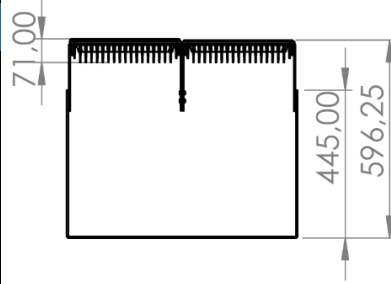

LED PROJKTÖR

FLOS

FL-1800

Genel Özellikler

Led Armatür	800 Watt
Işık Akısı	≤128.000 lm
Renk Tanımı	Doğal Beyaz / Beyaz / Güneşiği
Renk Sıcaklığı (CCT)	3000 - 6500 K
Renksel Geriverim (CRI)	+70,+80,+90
Işık Dağılımı	30°,60°, 90° & 135°
IP Sınıfı	IP66
IK Sınıfı	IK08
Garanti Süresi	5 Yıl

Elektrik Özellikleri

Giriş Gerilimi	220 VAC
Frekans	50 - 60 Hz
Güç Faktörü	> 0,95
Işık Kaynağı	Power LED, Mid-Power LED
LED Çip Tipi	Cree / Nichia / Lumileds
LED Standardı	IESNA LM-80 & TM-21
LED Çıkış Akımı	250 mA - 1050 mA
Çalışma Modu	Sabit Akım
Ömür	> 50.000 Saat

Mekanik Özellikler

Çalışma Sıcaklığı	(-35°C) -- (+60°C)
Gövde Materyali	Alüminyum Enjeksiyon
Ölçüler (U*G*Y) (Bağlantı Aparatları hariç)	677,5 x 674 x 70 mm
Gövde Boyası	Elektrostatik Toz Boya
LED Optik	PMMA
Optik Kapak	Extra Clean 4 mm Temperli Cam
Net Ağırlık (Bağlantı Aparatları hariç)	24,0 kg