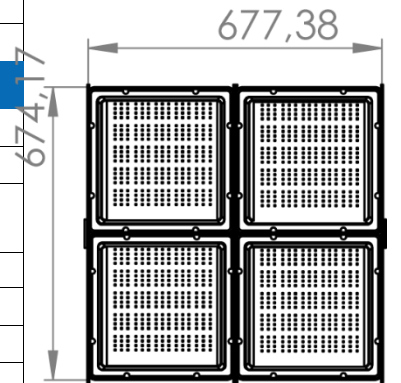

LED PROJKTÖR

FLOS

FL-1800

Genel Özellikler

Led Armatür	800 Watt
Işık Akısı	≤128.000 lm
Renk Tanımı	Doğal Beyaz / Beyaz / Güneşiği
Renk Sıcaklığı (CCT)	3000 - 6500 K
Renksel Geriverim (CRI)	+70,+80,+90
Işık Dağılımı	30°,60°, 90° & 135°
IP Sınıfı	IP66
IK Sınıfı	IK08
Garanti Süresi	5 Yıl

Mekanik Özellikler

Çalışma Sıcaklığı	(-35°C) -- (+60°C)
Gövde Materyali	Alüminyum Enjeksiyon
Ölçüler (U*G*Y) (Bağlantı Aparatları hariç)	677,5 x 674 x 70 mm
Gövde Boyası	Elektrostatik Toz Boya
LED Optik	PMMA
Optik Kapak	Extra Clean 4 mm Temperli Cam
Net Ağırlık (Bağlantı Aparatları hariç)	24,0 kg